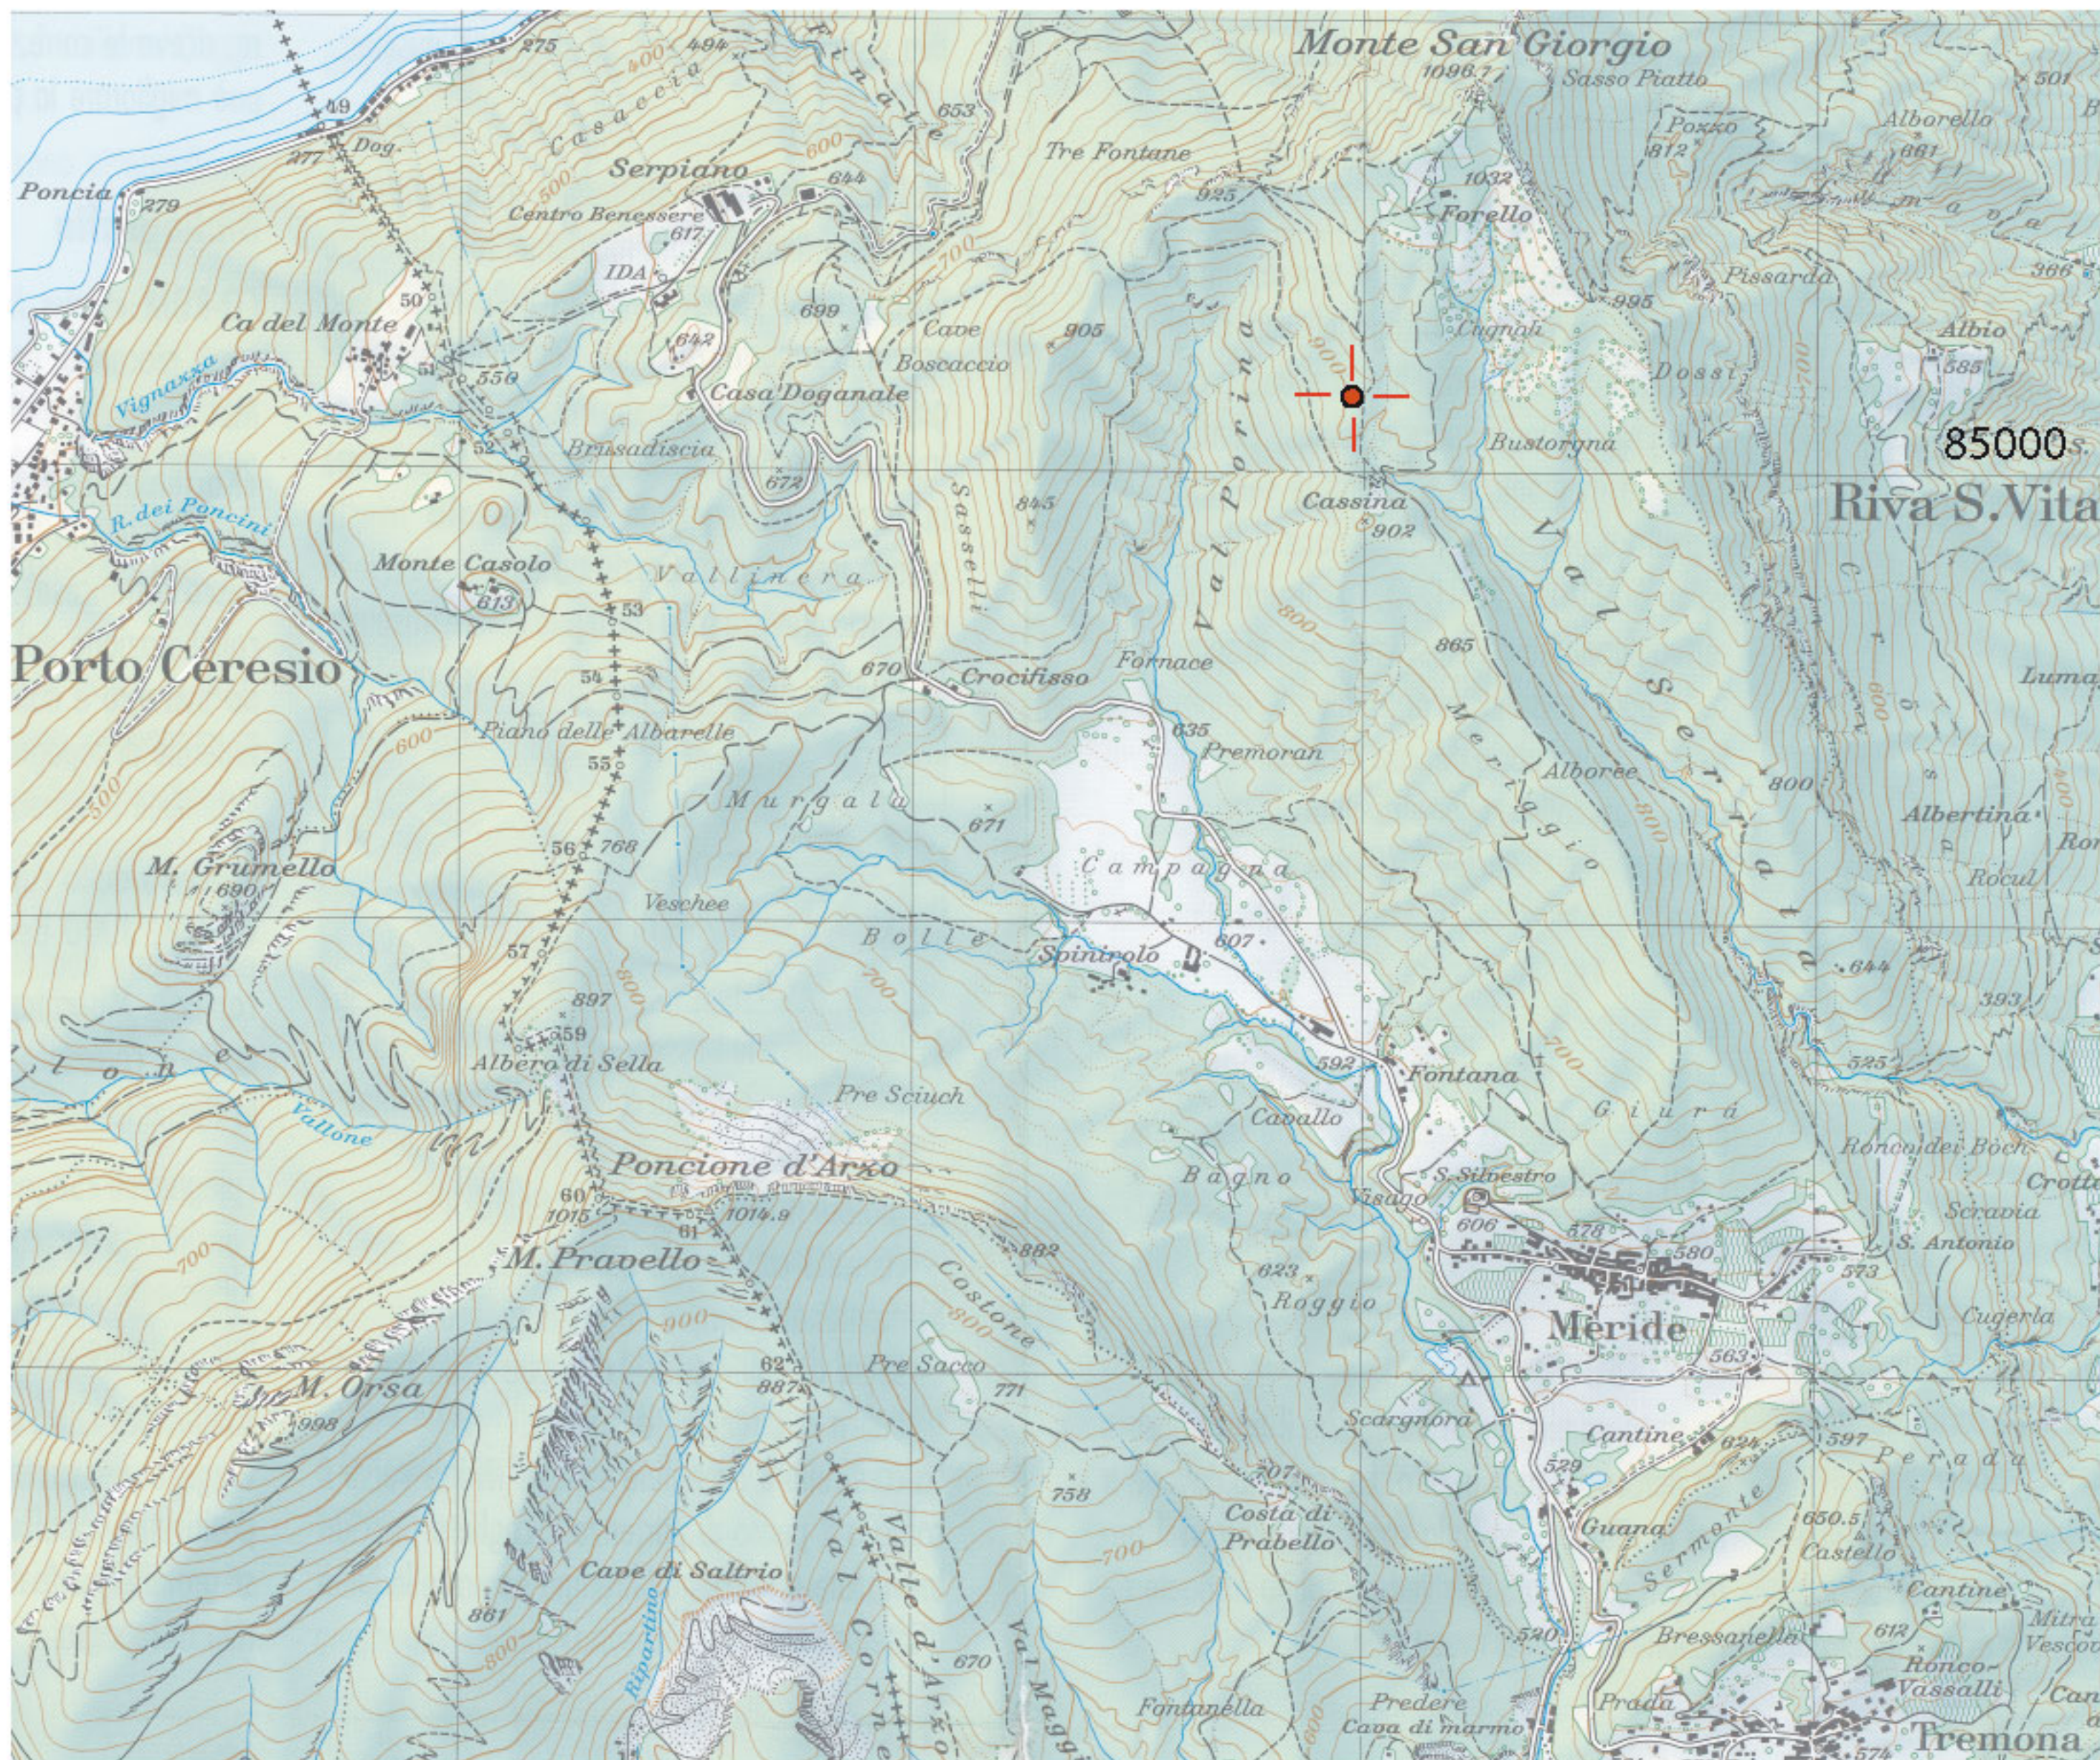

717000

85000s.

Riva S.Vita